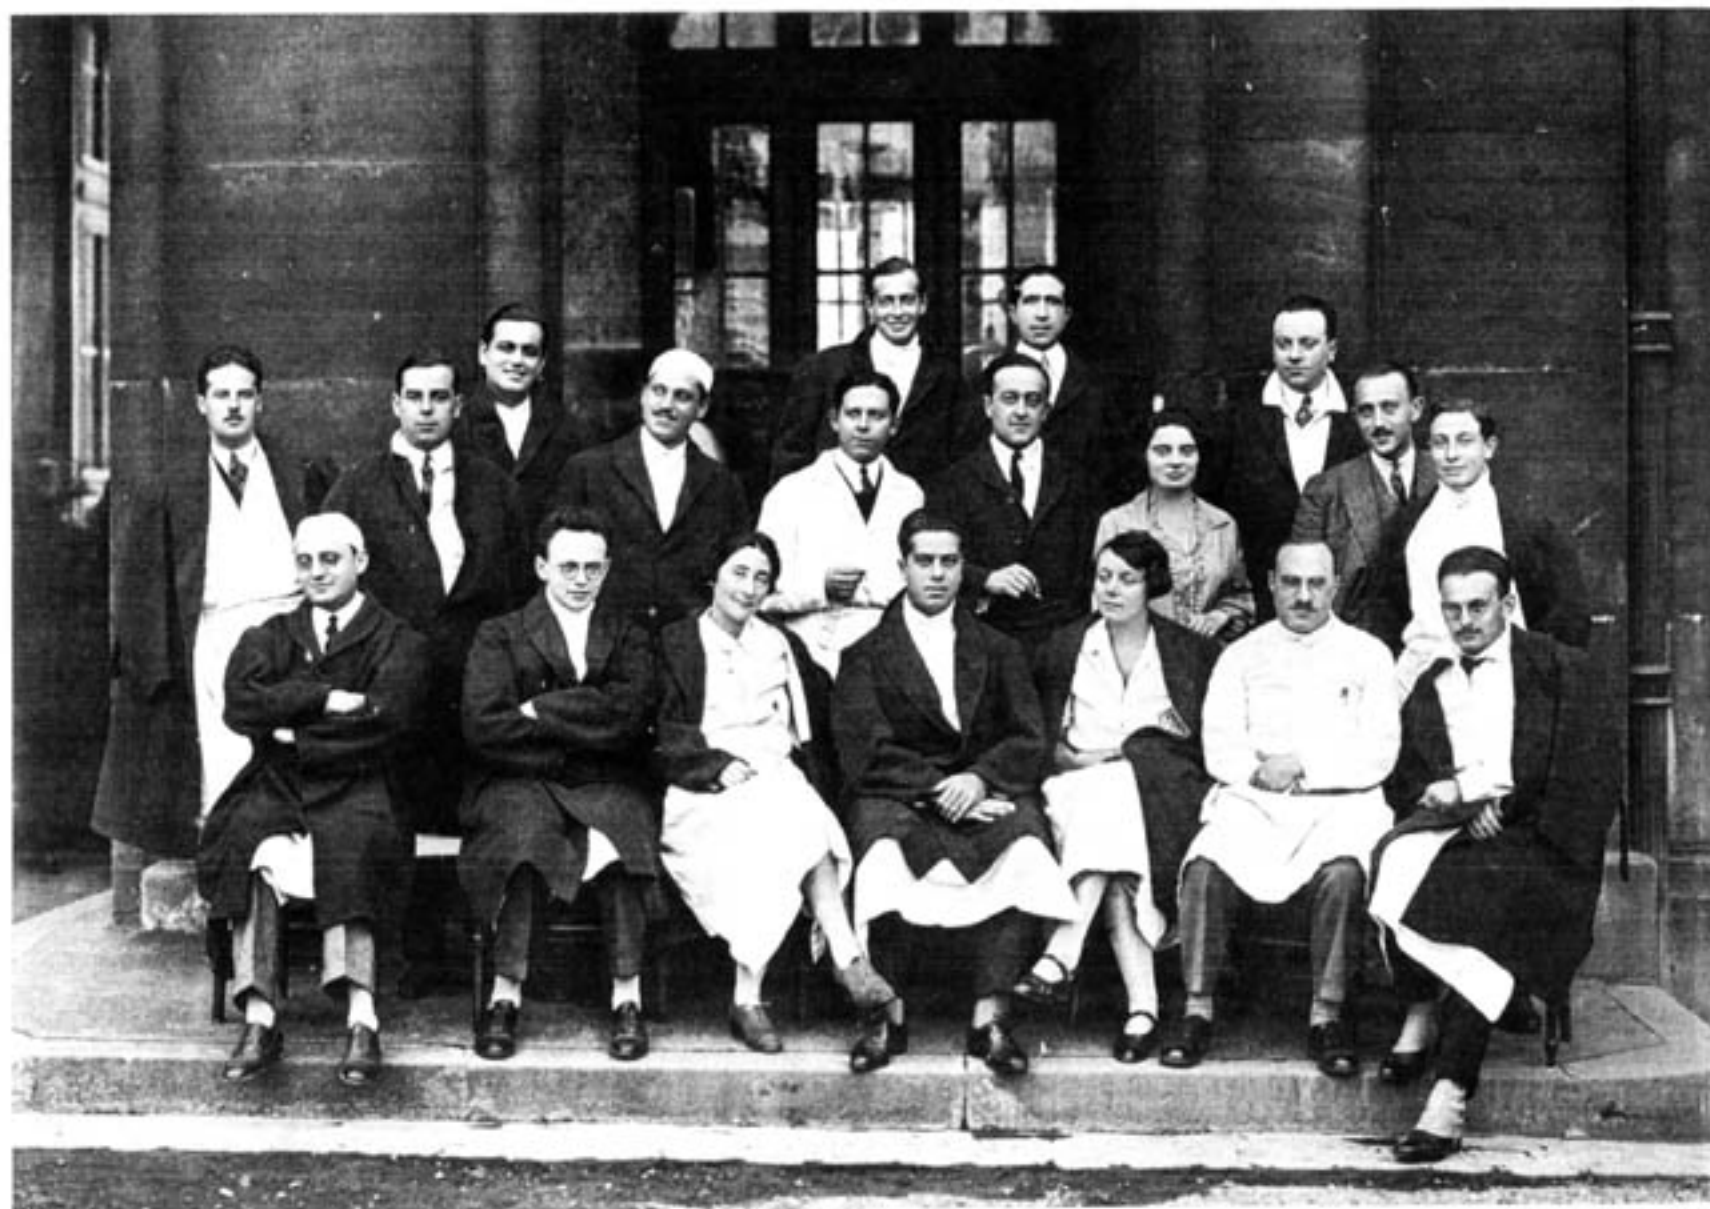

Hôpital Tenon

Jacques Bellé Photograph

Gallier   Gilbert Dreyfus   Krief   Darre
Mevel   Carteau   Armingeat   Garcin   Valat   Mlle Sacan   I. Dreyfus   Hébert
Wolf   Waitz   Mlle Maas   Ganem   Mlle Boegner   Robert Lévy   Barthes