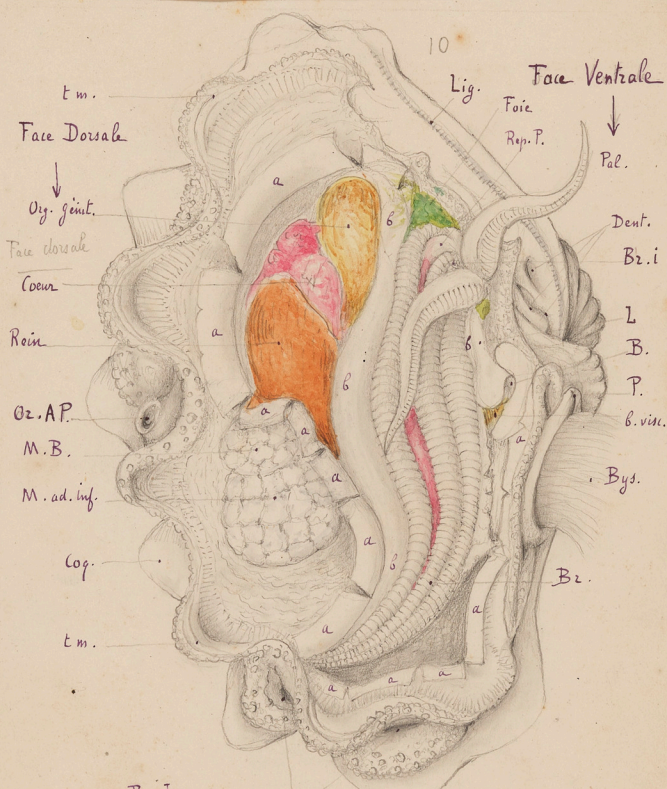

BWg 4030

Schleicher frères
Mém. d. Zool. Sep.^{re} et Juin.^{re}
Lacaze Duthiers, Anal. Eridacna
Pl. II, III, IV & V

17 MAR 1902

71

Griadaena elongata - pl. III

17 MAR 1902

Griadaene

Pl. III

Coriacaena elongata - pl. III

Oz. insp.

III

Tridacne

62

1 v

1 v

IV

17 MAR 1902

Tridacne

Gr. VI

*Figure de fond de
de planche 4*

VI

VI

VI

17 MAR 1902

Tritacna

H. de Lacaze Duthois.
Tritacna elongata - adulte et jeune -

Peanu Bristot

Blanc